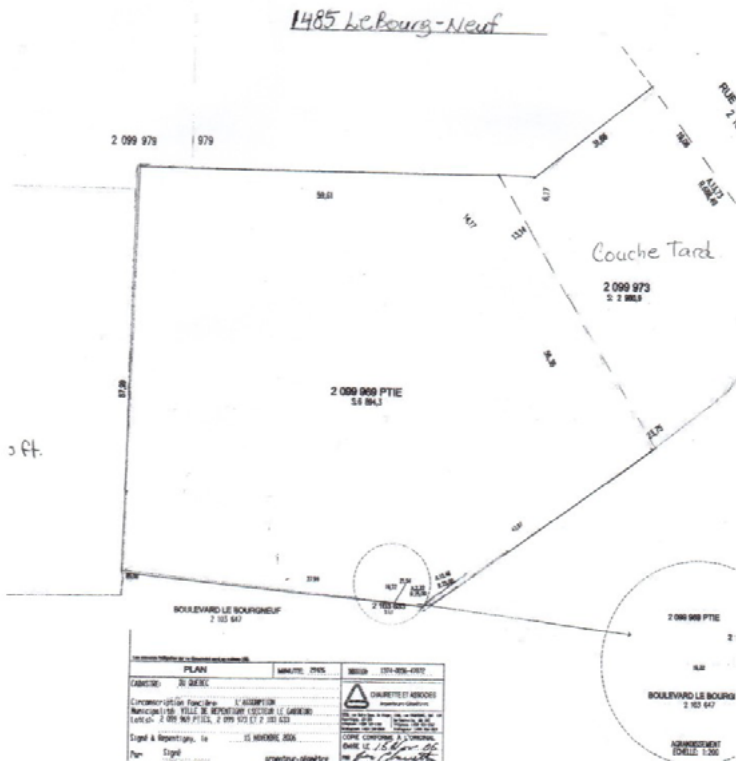

IMMOBILIER - REALTY
AGENCE IMMOBILIÈRE | REAL ESTATE AGENCY
6265 Ch. de la Côte-de-Liesse, Suite 100, Saint-Laurent, (Québec) H4T 1C3

Béatrice Azoulay
514 909-1818
beatriceazoulay@gmail.com